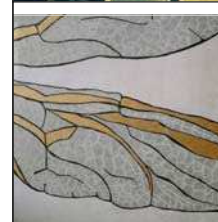

ALI
acrilico su tela, 30x30
2013